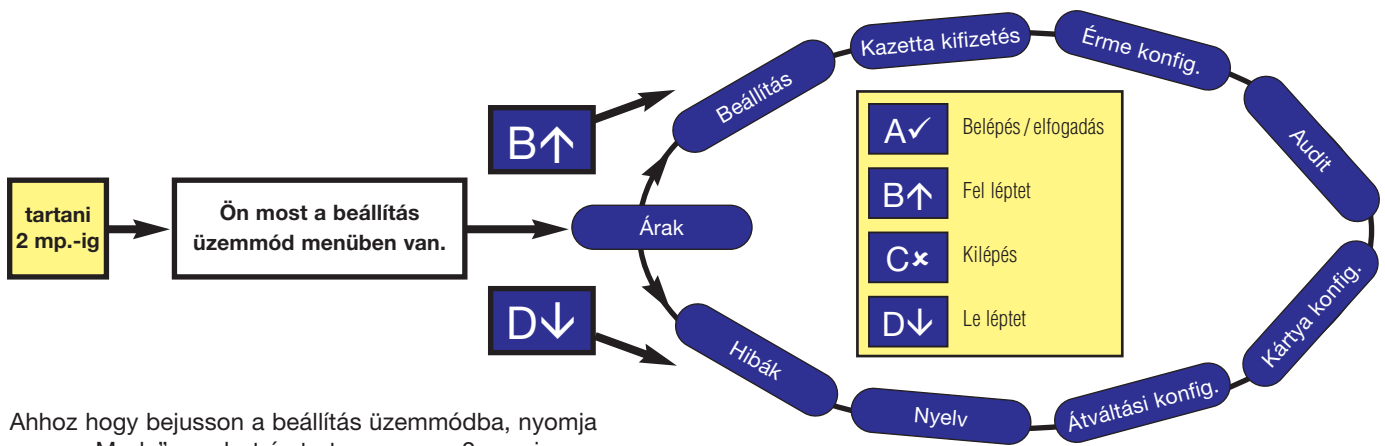

Beállítási üzemmód menü opciók

Ahhoz hogy bejusson a beállítás üzemmódba, nyomja meg a „Mode” gombot és tartsa nyomva 2 mp.-ig

A B↑ gombbal fel ill.
a D↓ gombbal le lépkedhet.

Árak		Beállítás		Kazetta kifizetés		Érme konfiguráció		Audit		Kártya konfiguráció		Átváltási konfiguráció		Nyelv		Hibák	
Árvonal beáll.	Összes ár beáll.	MDB Konfig.	Beállítás	Cső konfiguráció	Csoport beáll.	Pénznem, Valuta	Mód	Jelentési stílus	Nyomatatási nyelv	Valuta átváltási tényező	Max kártya hitel	Max elfog. érték	Valuta átváltási tényező	Max váltási hitel	Komm. nyelv választása	Áramhiba figyelés	Tápfesz-állapot
		MDB szint 2-es szint 3-as szint tul. nélkül 3-as szint össz. tul. Érmeváltás I/N	MDB Konfig. Vásárlás típusa egyedi/multi Érmeváltás I/N Túlfizetés visszaad/töröl Túlfizetés menny. (0-65534) Max. hitel (0-65534) Ár kijelzés I/N Kábel standard/ T4 v. T3	Tele Max. Közepes Alacsony Biztonsági Designátor típus Cső típus	1,2 v. 3 csoport választás	Nemzeti Euro	Magas elfog. arány Magas bizt. arány	Ingyenes vásárlás Átmeneti Alap	Spanyol Holland Német Francia Angol	Állítható(0-65534)	I/N	Állítható(0-65534)	Állítható(0-65534)	Állítható(0-65534)		Áramhiba figyelés Tárolt hiba- memória figyelés SW. verzió figy. VMC típus figy. Strobe állapot Elem állapot	Hőmérséklet EA vonal Blocker Nyomatató-CTS TLS állapot LLS állapot
Beállítási üzemmód (almenü felépítés)																	
Beállítás	MDB Konfig.	Elektomech. konfiguráció	Exec konfiguráció	BDV konfiguráció	Billentyűzet	Beállítás	Visszaállít I/N Ment I/N	Üzemeltetői kazetta beáll.	Töltéshez	Visszaadáshoz	Érme beállítás	Csatorna konfiguráció	Elfogadási küszöb	Optikai jelszó törlés	Max váltási hitel	Legnagyobb érték elfog.	
		Vásárlás típusa egyedi/multi Érmeváltás I/N Túlfizetés visszaad/töröl Túlfizetés menny. (0-65534) Max. hitel (0-65534) Ár kijelzés I/N Ártartás VMC tartja Érmevizsgáló tartja	Vásárlás típusa egyedi/multi Érmeváltás I/N Túlfizetés visszaad/töröl Túlfizetés menny. (0-65534) Max. hitel (0-65534) Ár kijelzés I/N Ártartás VMC tartja Érmevizsgáló tartja	Vásárlás típusa egyedi/multi Érmeváltás I/N Túlfizetés visszaad/töröl Túlfizetés menny. (0-65534) Max. hitel (0-65534) Ár kijelzés I/N	Alap Úszószint tiltása eng./tilt B mód érmevizsg. opc. eng./tilt C mód ártartás eng./tilt D mód eng./tilt egyszerű v. bővített opc. eng./tilt	Speciális üzemetetői 1/ Speciális üzemetetői 2 A, B, C v. D nincs beáll./érték	Float(úszó) szint Max. tölt. szint	Üres Biztonsági	Választott érme 1-32	Választott csatorna 1-32	0(0%) 64(100%)	Visszaállítás elfogadás Visszavon	Állítható(0-65534)	Állítható(0-65534)			
<div style="border: 2px solid red; padding: 5px; margin: 10px 0;"> <p>Figyelem: Az itt látható almenü felépítés csak a leggyakrabban használt opciókat mutatja. A teljes menü felépítéshez kérjük hogy a CashFlow® 690 üzemeltető mérnökök kézikönyvét használja.</p> </div>																	